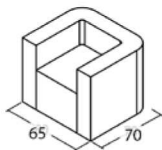

Thea Super, Juta, Cocco e Struzzo: Uso interno.

Art. 0801

h. sed = 40

h. tot. = 65

Art. 0802

h. sed = 40

h. tot. = 65

Art. 0803