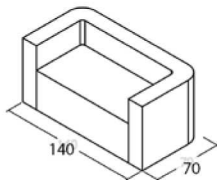

Thea Super, Juta, Cocco e Struzzo: Uso interno.

Art. 0801

h. sed = 40

h. tot. = 65

Art. 0802

h. sed = 40

h. tot. = 65

Art. 0803