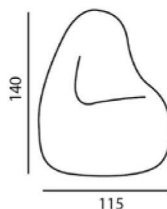

**Art. bin L**

b. sed = 110  
h. tot. = 90

**Art. bin XXL**

b. sed = 115  
h. tot. = 140

**Art. Flat 50**

d. sed = 50  
h. tot. = 46

**Art. Flat 100**

d. sed = 100  
h. tot. = 46

**Art. Cubic**

b. sed = 50x50  
h. tot. = 46

**Art. Mini Daisy**

b. sed = 55  
h. tot. = 46

**Art. Miss XS**

b. sed = 40x45  
h. tot. = 50

**Art. Miss**

b. sed = 70x70  
h. tot. = 75

**Art. Cuscino**

b. sed = 50x50  
h. tot. = 46

**Art. Cuscino XXL**

b. sed = 55  
h. tot. = 46