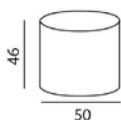

**Art. bin L**

b. sed = 110  
h. tot. = 90

**Art. bin XXL**

b. sed = 115  
h. tot. = 140

**Art. Flat 50**

d. sed = 50  
h. tot. = 46

**Art. Flat 100**

d. sed = 100  
h. tot. = 46

**Art. Cubic**

b. sed = 50x50  
h. tot. = 46

**Art. Mini Daisy**

b. sed = 55  
h. tot. = 46

**Art. Miss XS**

b. sed = 40x45  
h. tot. = 50

**Art. Miss**

b. sed = 70x70  
h. tot. = 75

**Art. Cuscino**

b. sed = 50x50  
h. tot. = 46

**Art. Cuscino XXL**

b. sed = 55  
h. tot. = 46