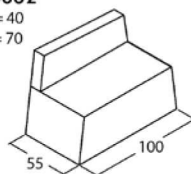

Thea Super, Juta, Cocco e Struzzo: Uso interno.

**Art. 0601**

h. sed = 40

h. tot. = 70

**Art. 0602**

h. sed = 40

h. tot. = 70

**Art. 0605** pouf

h. sed = 40

**Art. 0606** tavolo piano rigido

h. tav = 40

**Sbagliata #1:**

2x art. 0602

1x art. 0606

**Sbagliata #3:**

2x art. 0601