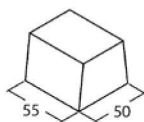

Thea Super, Juta, Cocco e Struzzo: Uso interno.

**Art. 0601**

h. sed = 40

h. tot. = 70

**Art. 0602**

h. sed = 40

h. tot. = 70

**Art. 0605** pouf

h. sed = 40

**Art. 0606** tavolo piano rigido

h. tav = 40

**Sbagliata #1:**

2x art. 0602

1x art. 0606

**Sbagliata #3:**

2x art. 0601