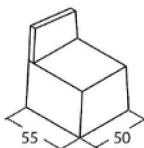

Thea Super, Juta, Cocco e Struzzo: Uso interno.

**Art. 0601**

h. sed = 40

h. tot. = 70

**Art. 0602**

h. sed = 40

h. tot. = 70

**Art. 0605** pouf