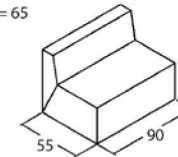

Art. 0105 pouf

h. sed = 40

Art. 0106 tavolo piano rigido

h. tav = 40

Possibilità di aumentare l'altezza totale mediante l'utilizzo dell'accessorio Kit Piedini 5cm art. KP5

Art. 0101 - Slim

h. sed = 40
h. tot. = 65

Art. 0102 - Slim

h. sed = 40
h. tot. = 65

Art. 0103 - Slim

h. sed = 40
h. tot. = 65

Art. 0104 - Slim

h. sed = 40
h. tot. = 65

Art. 0105 - Slim pouf

h. sed = 40

Art. 0106 - Slim tavolo piano rigido

h. tav = 40

Possibilità di aumentare l'altezza totale mediante l'utilizzo dell'accessorio Kit Piedini 5cm art. KP5

Triago #1:

1x art. 0102
1x art. 0103
1x art. 0104
1x art. 0106