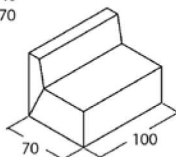

Art. 0102

h. sed = 40
h. tot. = 70