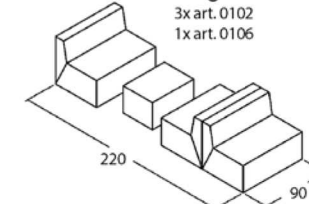

Triago #2 - Slim:

3x art. 0102
1x art. 0106