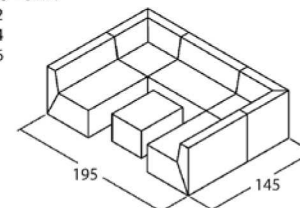

Triago #3 - Slim:

3x art. 0102
2x art. 0104
1x art. 0106