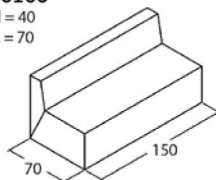

Art. 0101

h. sed = 40
h. tot. = 70

Art. 0102

h. sed = 40
h. tot. = 70

Art. 0103

h. sed = 40
h. tot. = 70

Art. 0104

h. sed = 40
h. tot. = 70

Art. 0105 pouf

h. sed = 40

Art. 0106 tavolo piano rigido

h. tav = 40

Possibilità di aumentare l'altezza totale mediante l'utilizzo dell'accessorio Kit Piedini 5cm art. KP5

Art. 0101 - Slim

h. sed = 40
h. tot. = 65

Art. 0102 - Slim

h. sed = 40
h. tot. = 65

Art. 0103 - Slim

h. sed = 40
h. tot. = 65

Art. 0104 - Slim

h. sed = 40
h. tot. = 65

Art. 0105 - Slim pouf

h. sed = 40