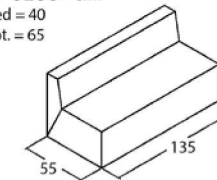

Art. 0105 pouf

h. sed = 40

Art. 0106 tavolo piano rigido

h. tav = 40

Possibilità di aumentare l'altezza totale mediante l'utilizzo dell'accessorio Kit Piedini 5cm art. KP5

Art. 0101 - Slim

h. sed = 40
h. tot. = 65

Art. 0102 - Slim

h. sed = 40
h. tot. = 65

Art. 0103 - Slim

h. sed = 40
h. tot. = 65

Art. 0104 - Slim

h. sed = 40
h. tot. = 65

Art. 0105 - Slim pouf

h. sed = 40

Art. 0106 - Slim tavolo piano rigido

h. tav = 40

Possibilità di aumentare l'altezza totale mediante l'utilizzo dell'accessorio Kit Piedini 5cm art. KP5

Triago #1:

1x art. 0102
1x art. 0103
1x art. 0104
1x art. 0106