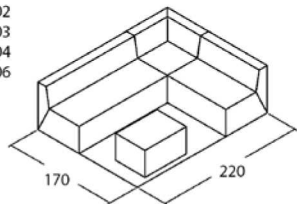

Art. 0105 pouf

h. sed = 40

Art. 0106 tavolo piano rigido

h. tav = 40

Possibilità di aumentare l'altezza totale mediante l'utilizzo dell'accessorio Kit Piedini 5cm art. KP5

Art. 0101 - Slim

h. sed = 40
h. tot. = 65

Art. 0102 - Slim

h. sed = 40
h. tot. = 65

Art. 0103 - Slim

h. sed = 40
h. tot. = 65

Art. 0104 - Slim

h. sed = 40
h. tot. = 65

Art. 0105 - Slim pouf

h. sed = 40

Art. 0106 - Slim tavolo piano rigido

h. tav = 40

Possibilità di aumentare l'altezza totale mediante l'utilizzo dell'accessorio Kit Piedini 5cm art. KP5

Triago #1:

1x art. 0102
1x art. 0103
1x art. 0104
1x art. 0106