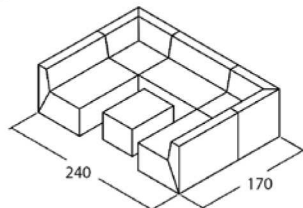

Triago #4:

3x art. 0102
2x art. 0104
1x art. 0106