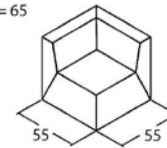

Art. 0105 pouf

h. sed = 40

Art. 0106 tavolo piano rigido

h. tav = 40

Possibilità di aumentare l'altezza totale mediante l'utilizzo dell'accessorio Kit Piedini 5cm art. KP5

Art. 0101 - Slim

h. sed = 40
h. tot. = 65

Art. 0102 - Slim

h. sed = 40
h. tot. = 65

Art. 0103 - Slim

h. sed = 40
h. tot. = 65

Art. 0104 - Slim

h. sed = 40
h. tot. = 65

Art. 0105 - Slim pouf

h. sed = 40

Art. 0106 - Slim tavolo piano rigido

h. tav = 40

Possibilità di aumentare l'altezza totale mediante l'utilizzo dell'accessorio Kit Piedini 5cm art. KP5

Triago #1:

1x art. 0102
1x art. 0103
1x art. 0104
1x art. 0106