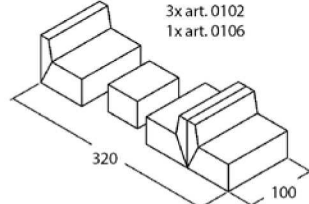

Triago #2:

3x art. 0102
1x art. 0106