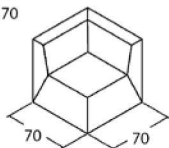

Art. 0101

h. sed = 40
h. tot. = 70

Art. 0102

h. sed = 40
h. tot. = 70

Art. 0103

h. sed = 40
h. tot. = 70

Art. 0104

h. sed = 40
h. tot. = 70

Art. 0105 pouf

h. sed = 40

Art. 0106 tavolo piano rigido

h. tav = 40

Possibilità di aumentare l'altezza totale mediante l'utilizzo dell'accessorio Kit Piedini 5cm art. KP5

Art. 0101 - Slim

h. sed = 40
h. tot. = 65