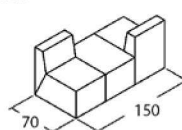

Art. 0102 - Slim

h. sed = 40
h. tot. = 65

Art. 0103 - Slim

h. sed = 40
h. tot. = 65

Art. 0104 - Slim

h. sed = 40
h. tot. = 65

Art. 0105 - Slim pouf

h. sed = 40

Art. 0106 - Slim tavolo piano rigido

h. tav = 40

Possibilità di aumentare l'altezza totale mediante l'utilizzo dell'accessorio Kit Piedini 5cm art. KP5

Triago #1:

1x art. 0102
1x art. 0103
1x art. 0104
1x art. 0106

Triago #2:

3x art. 0102
1x art. 0106

Triago #4:

3x art. 0102
2x art. 0104
1x art. 0106

Triago #3:

2x art. 0101
1x art. 0106

Triago #1 - Slim:

1x art. 0102
1x art. 0103
1x art. 0104
1x art. 0106