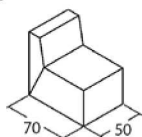

Art. 0101

h. sed = 40
h. tot. = 70

Art. 0102

h. sed = 40
h. tot. = 70

Art. 0103

h. sed = 40
h. tot. = 70

Art. 0104

h. sed = 40
h. tot. = 70

Art. 0105 pouf

h. sed = 40

Art. 0106 tavolo piano rigido

h. tav = 40

Possibilità di aumentare l'altezza totale mediante l'utilizzo dell'accessorio Kit Piedini 5cm art. KP5

Art. 0101 - Slim

h. sed = 40
h. tot. = 65