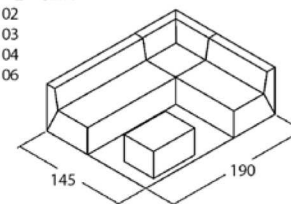

Art. 0106 - Slim tavolo piano rigido

h. tav = 40

Possibilità di aumentare l'altezza totale mediante l'utilizzo dell'accessorio Kit Piedini 5cm art. KP5

Triago #1:

1x art. 0102
1x art. 0103
1x art. 0104
1x art. 0106

Triago #2:

3x art. 0102
1x art. 0106

Triago #4:

3x art. 0102
2x art. 0104
1x art. 0106

Triago #3:

2x art. 0101
1x art. 0106

Triago #1 - Slim:

1x art. 0102
1x art. 0103
1x art. 0104
1x art. 0106