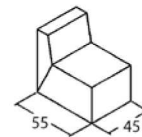

Art. 0105 pouf

h. sed = 40

Art. 0106 tavolo piano rigido

h. tav = 40

Possibilità di aumentare l'altezza totale mediante l'utilizzo dell'accessorio Kit Piedini 5cm art. KP5

Art. 0101 - Slim

h. sed = 40
h. tot. = 65

Art. 0102 - Slim

h. sed = 40
h. tot. = 65

Art. 0103 - Slim

h. sed = 40
h. tot. = 65

Art. 0104 - Slim

h. sed = 40
h. tot. = 65

Art. 0105 - Slim pouf

h. sed = 40

Art. 0106 - Slim tavolo piano rigido

h. tav = 40

Possibilità di aumentare l'altezza totale mediante l'utilizzo dell'accessorio Kit Piedini 5cm art. KP5

Triago #1:

1x art. 0102
1x art. 0103
1x art. 0104
1x art. 0106