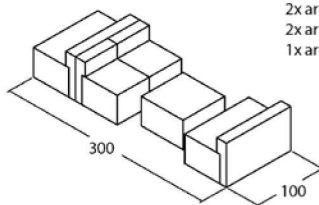

Juta #2:

2x art. 0301
2x art. 0302
1x art. 0306