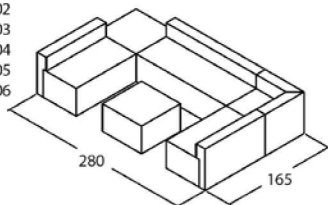

Art. 0305 pouf / angolo

h. sed = 40

Art. 0606 tavolo / angolo piano rigido

h. tav = 40

Possibilità di aumentare l'altezza totale mediante l'utilizzo dell'accessorio Kit Piedini 5cm art. KP5

Juta #1:

2x art. 0302
1x art. 0303
1x art. 0304
1x art. 0305
1x art. 0306

Juta #2:

2x art. 0301
2x art. 0302
1x art. 0306

Juta #3:

2x art. 0301
1x art. 0306

Juta #4:

2x art. 0302
1x art. 0305
1x art. 0306