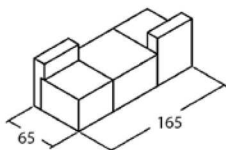

Art. 0305 pouf / angolo

h. sed = 40

Art. 0606 tavolo / angolo piano rigido

h. tav = 40

Possibilità di aumentare l'altezza totale mediante l'utilizzo dell'accessorio Kit Piedini 5cm art. KP5

Juta #1:

2x art. 0302
1x art. 0303
1x art. 0304
1x art. 0305
1x art. 0306

Juta #2:

2x art. 0301
2x art. 0302
1x art. 0306

Juta #3:

2x art. 0301
1x art. 0306

Juta #4:

2x art. 0302
1x art. 0305
1x art. 0306