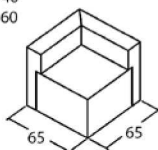

Art. 0301

h. sed = 40
h. tot. = 60

Art. 0302

h. sed = 40
h. tot. = 60

Art. 0303

h. sed = 40
h. tot. = 60

Art. 0304

h. sed = 40
h. tot. = 60

Art. 0305 pouf / angolo

h. sed = 40

Art. 0606 tavolo / angolo piano rigido

h. tav = 40

Possibilità di aumentare l'altezza totale mediante l'utilizzo dell'accessorio Kit Piedini 5cm art. KP5

Juta #1:

2x art. 0302
1x art. 0303
1x art. 0304
1x art. 0305
1x art. 0306