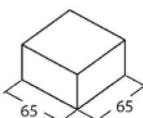

Art. 0301

h. sed = 40
h. tot. = 60

Art. 0302

h. sed = 40
h. tot. = 60

Art. 0303

h. sed = 40
h. tot. = 60

Art. 0304

h. sed = 40
h. tot. = 60

Art. 0305 pouf / angolo

h. sed = 40

Art. 0606 tavolo / angolo piano rigido

h. tav = 40

Possibilità di aumentare l'altezza totale mediante l'utilizzo dell'accessorio Kit Piedini 5cm art. KP5

Juta #1:

2x art. 0302
1x art. 0303
1x art. 0304
1x art. 0305
1x art. 0306