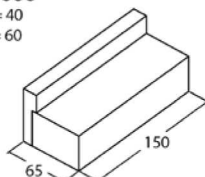

Art. 0301

h. sed = 40
h. tot. = 60

Art. 0302

h. sed = 40
h. tot. = 60

Art. 0303

h. sed = 40
h. tot. = 60

Art. 0304

h. sed = 40
h. tot. = 60

Art. 0305 pouf / angolo

h. sed = 40

Art. 0606 tavolo / angolo piano rigido

h. tav = 40

Possibilità di aumentare l'altezza totale mediante l'utilizzo dell'accessorio Kit Piedini 5cm art. KP5

Juta #1:

2x art. 0302
1x art. 0303
1x art. 0304
1x art. 0305
1x art. 0306