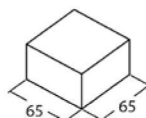

Art. 0301

h. sed = 40
h. tot. = 60

Art. 0302

h. sed = 40
h. tot. = 60

Art. 0303

h. sed = 40
h. tot. = 60

Art. 0304

h. sed = 40
h. tot. = 60

Art. 0305 pouf / angolo

h. sed = 40

Art. 0606 tavolo / angolo piano rigido

h. tav = 40

Possibilità di aumentare l'altezza totale mediante l'utilizzo dell'accessorio Kit Piedini 5cm art. KP5

Juta #1:

2x art. 0302
1x art. 0303
1x art. 0304
1x art. 0305
1x art. 0306