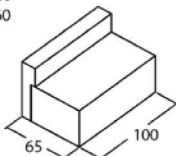

Art. 0302

h. sed = 40
h. tot. = 60