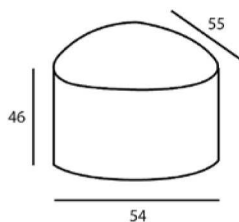

Thea Super, Juta, Cocco e Struzzo: Uso interno.

Art. Boomerang

cod. RIBMRNGQ

Art. Shield

Cod. RSHLDQ

Art. Hirundo

Cod. RIHRNDC

Art. Free Life