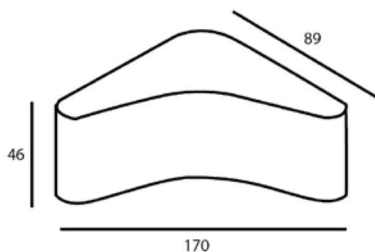

Art. Boomerang

cod. RIBMRNGQ

Art. Shield