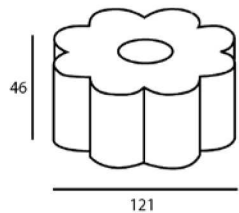

Art. Daisy
cod. RIDISS