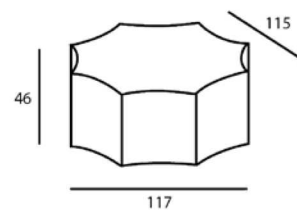

Art. Sun
Cod. RISNC