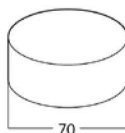

Thea Super, Juta, Cocco e Struzzo: Uso interno.

Art. 1001

d. sed = 35
h. tot. = 35

Art. 1002

d. sed = 45
h. tot. = 43

Art. 1003

d. sed = 70
h. tot. = 43

Art. 1004

d. sed = 90
h. tot. = 43

Art. 1005 tavolo piano rigido
h. tav = 40

Art. 1101

b. sed = 35 x 35
h. tot. = 35

Art. 1102

b. sed = 45 x 45
h. tot. = 43

Art. 1103

b. sed = 70 x 70
h. tot. = 43