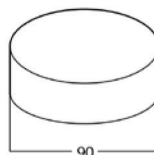

Thea Super, Juta, Cocco e Struzzo: Uso interno.

Art. 1001

d. sed = 35
h. tot. = 35

Art. 1002

d. sed = 45
h. tot. = 43

Art. 1003

d. sed = 70
h. tot. = 43

Art. 1004

d. sed = 90
h. tot. = 43

Art. 1005 tavolo piano rigido
h. tav = 40

Art. 1101

b. sed = 35 x 35
h. tot. = 35

Art. 1102

b. sed = 45 x 45
h. tot. = 43

Art. 1103

b. sed = 70 x 70
h. tot. = 43