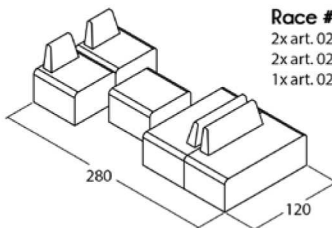

Art. 0201

h. sed = 40
h. tot. = 68

Art. 0202

h. sed = 40
h. tot. = 68

Art. 0205 pouf

h. sed = 40

Art. 0206 tavolo piano rigido

h. tav = 40

Possibilità di aumentare l'altezza totale mediante l'utilizzo dell'accessorio Kit Piedini 5cm art. KP5

Race #1:

2x art. 0201
1x art. 0202
1x art. 0205
1x art. 0206

Race #2:

2x art. 0201
2x art. 0202
1x art. 0206