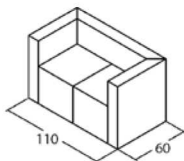

Art. 0902

h. sed = 40

h. tot. = 67